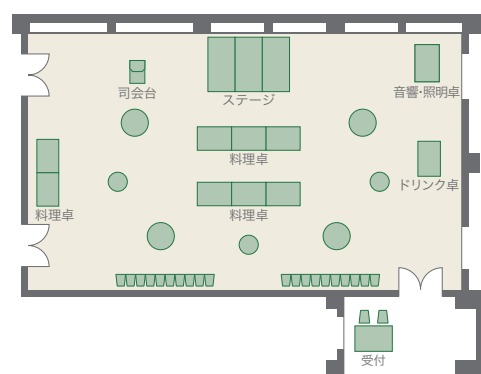

カシオペア

プラザ棟/1F

●着席80名

●立食120名

●シアター203名

●スクール100名