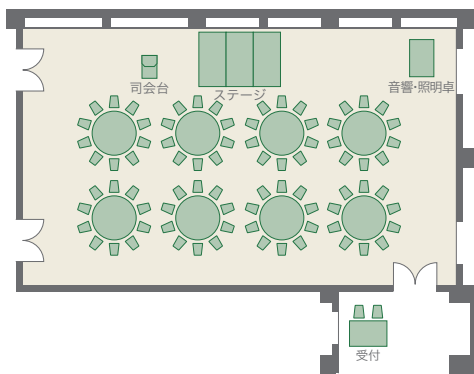

カシオペア

プラザ棟/1F

●着席80名

●立食120名

●シアター203名

●スクール100名