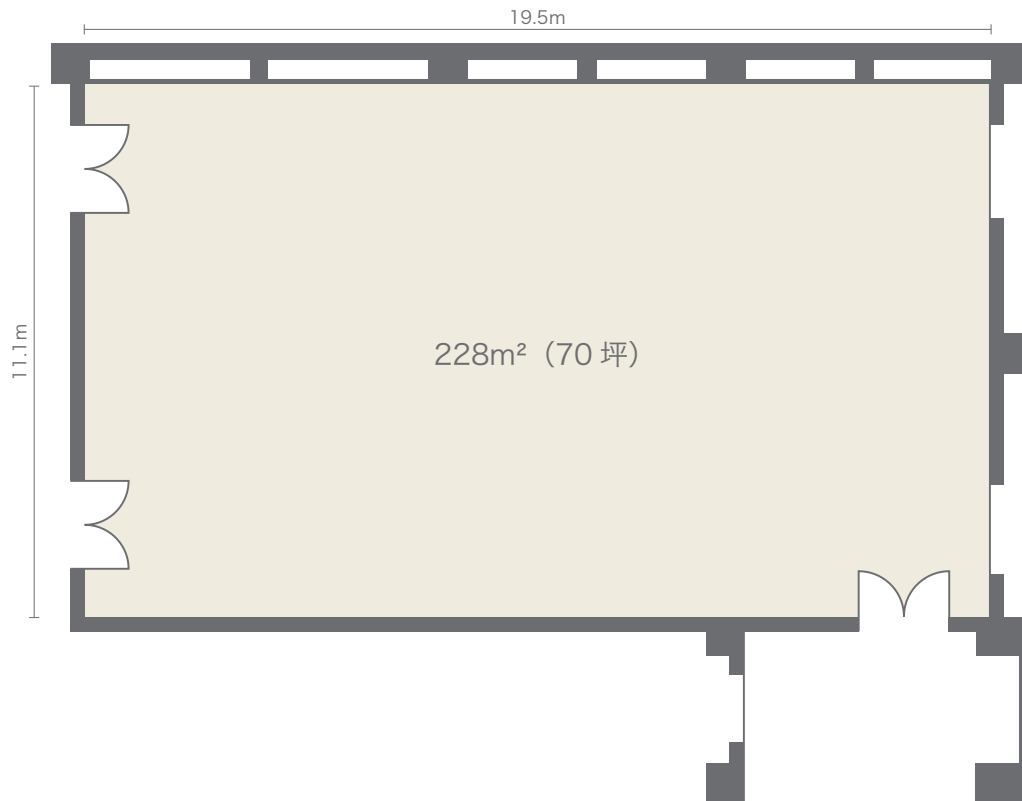

カシオペア

プラザ棟/1F

●着席80名

●立食120名

●シアター203名

●スクール100名