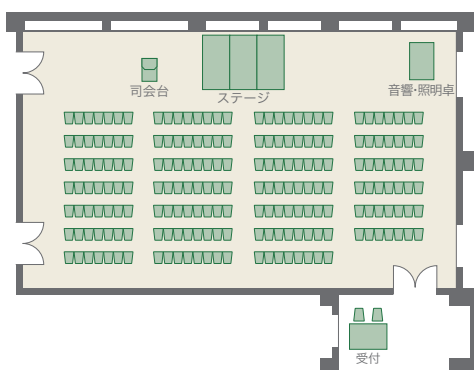

カシオペア

プラザ棟/1F

●着席80名

●立食120名

●シアター203名

●スクール100名