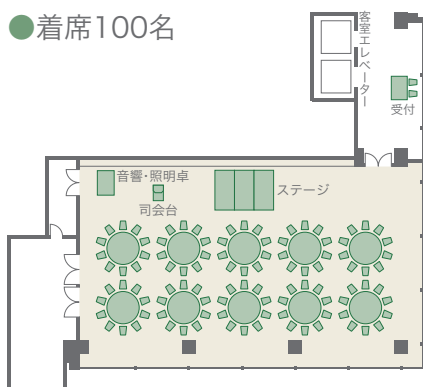

カトレア

タワー棟/5F

● 着席100名

● 立食130名

● シアター256名

● スクール100名