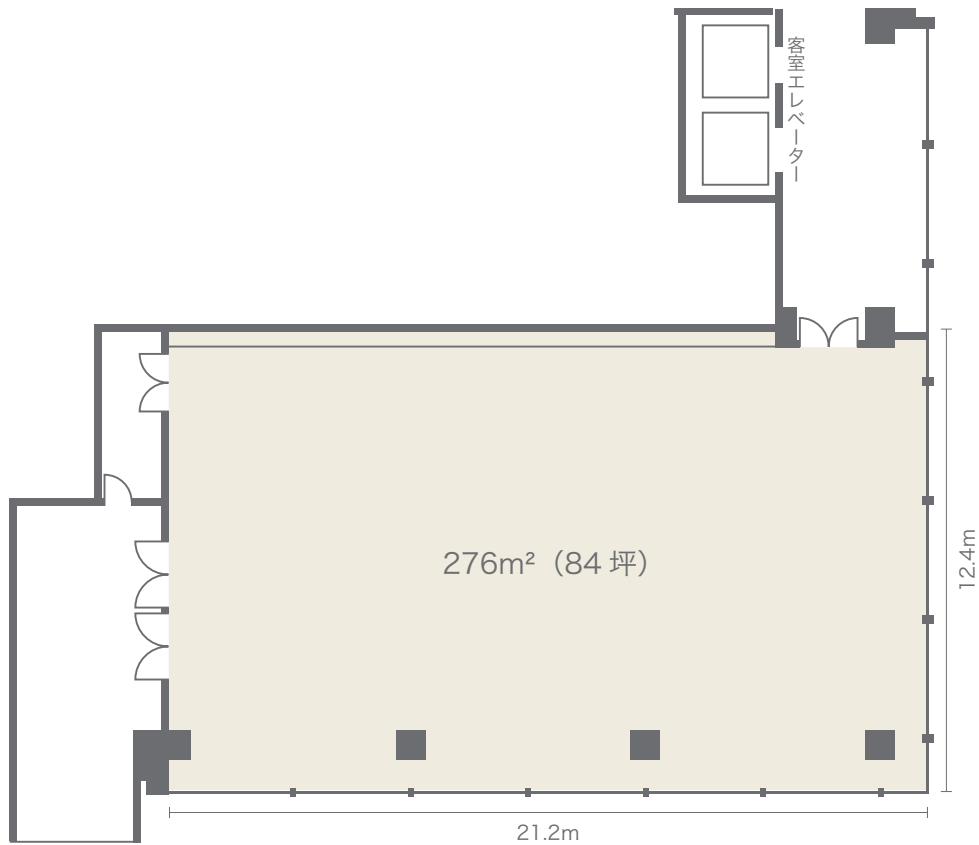

カトレア

タワー棟/5F

● 着席100名

● 立食130名

● シアター256名

● スクール100名