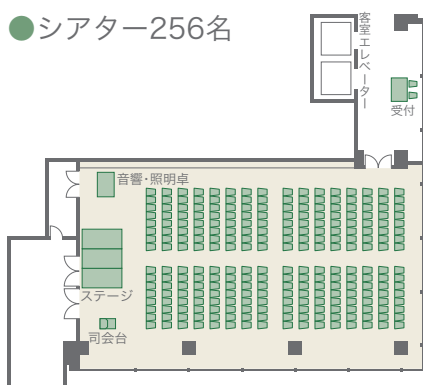

カトレア

タワー棟/5F

● 着席100名

● 立食130名

● シアター256名

● スクール100名