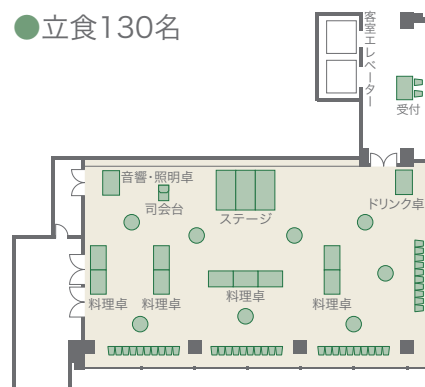

カトレア

タワー棟/5F

● 着席100名

● 立食130名

● シアター256名

● スクール100名