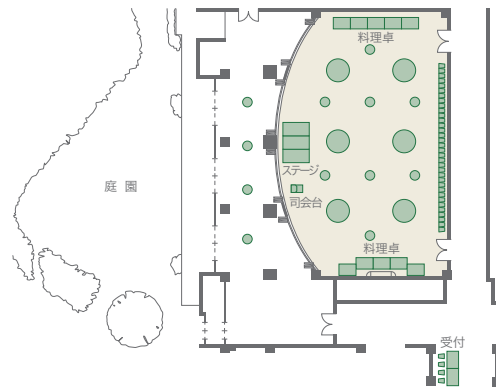

ギャラクシー

プラザ棟/1F

●着席150名

●立食250名

●シアター304名

●スクール172名