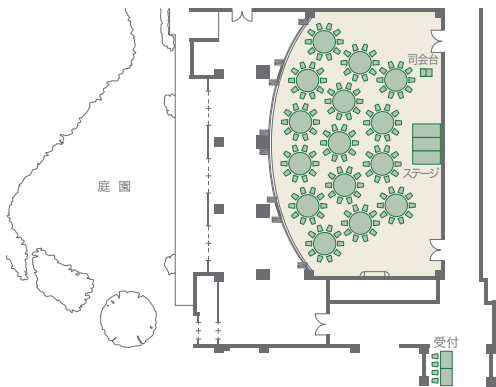

ギャラクシー

プラザ棟/1F

●着席150名

●立食250名

●シアター304名

●スクール172名