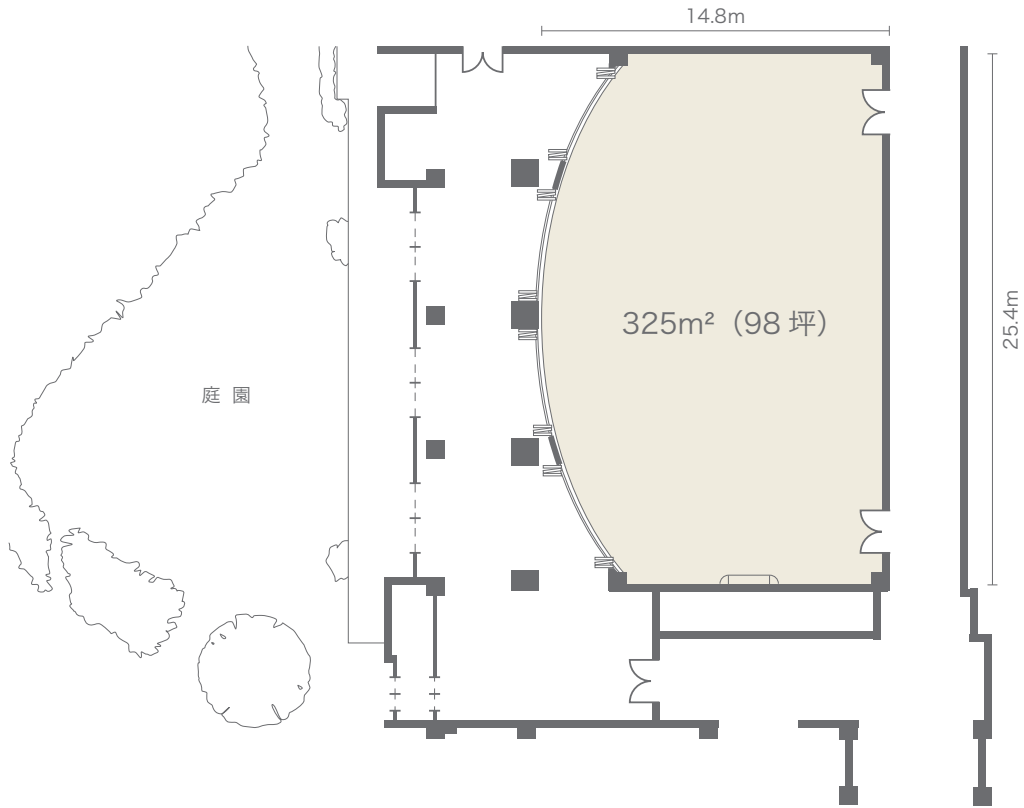

ギャラクシー

プラザ棟/1F

●着席150名

●立食250名

●シアター304名

●スクール172名