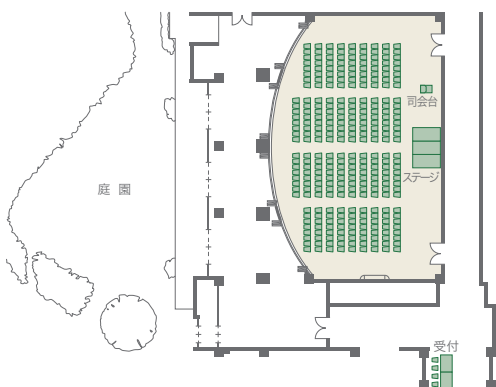

ギャラクシー

プラザ棟/1F

●着席150名

●立食250名

●シアター304名

●スクール172名