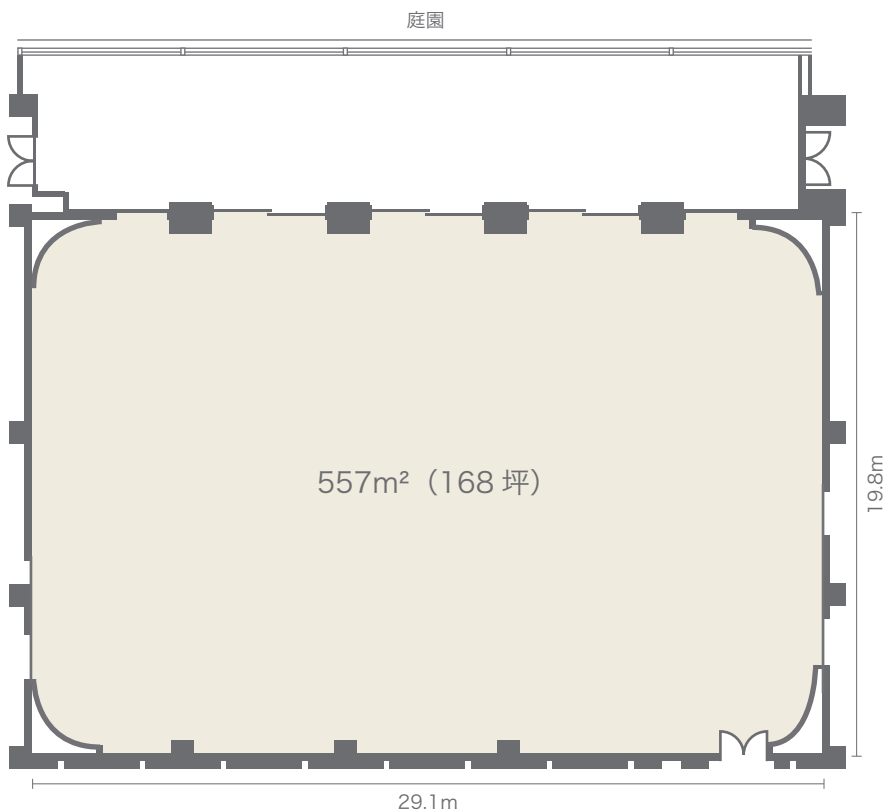

# ジュピター

プラザ棟/4F

● 着席240名

● 立食450名

● シアター800名

● スクール330名