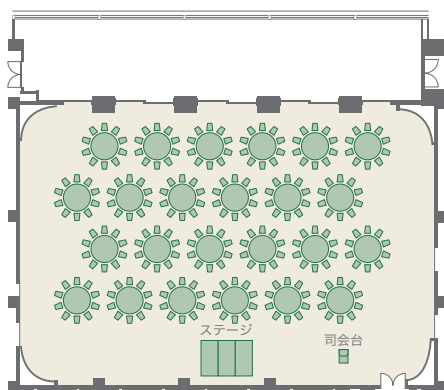

# ジュピター

プラザ棟/4F

● 着席240名

● 立食450名

● シアター800名

● スクール330名