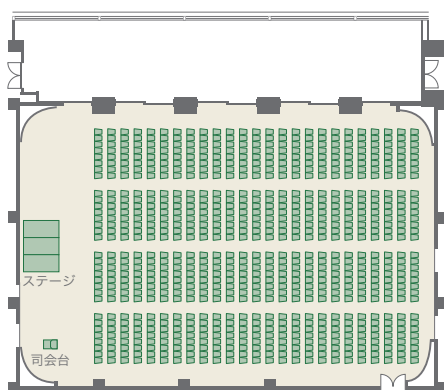

# ジュピター

プラザ棟/4F

● 着席240名

● 立食450名

● シアター800名

● スクール330名