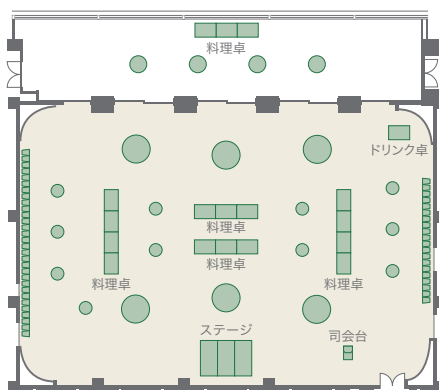

# ジュピター

プラザ棟/4F

● 着席240名

● 立食450名

● シアター800名

● スクール330名