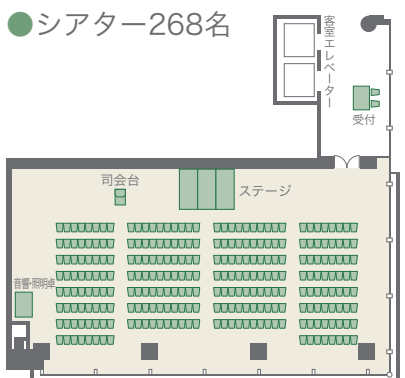

マーガレット/フリーズア/アザレア/
コスモス/つばき/さくら

タワー棟/11~6F

●着席120名

●立食150名

●シアター268名

●スクール156名