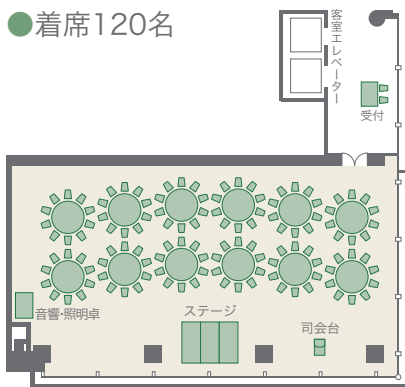

マーガレット/フリーズア/アザレア/
コスモス/つばき/さくら

タワー棟/11~6F

●着席120名

●立食150名

●シアター268名

●スクール156名