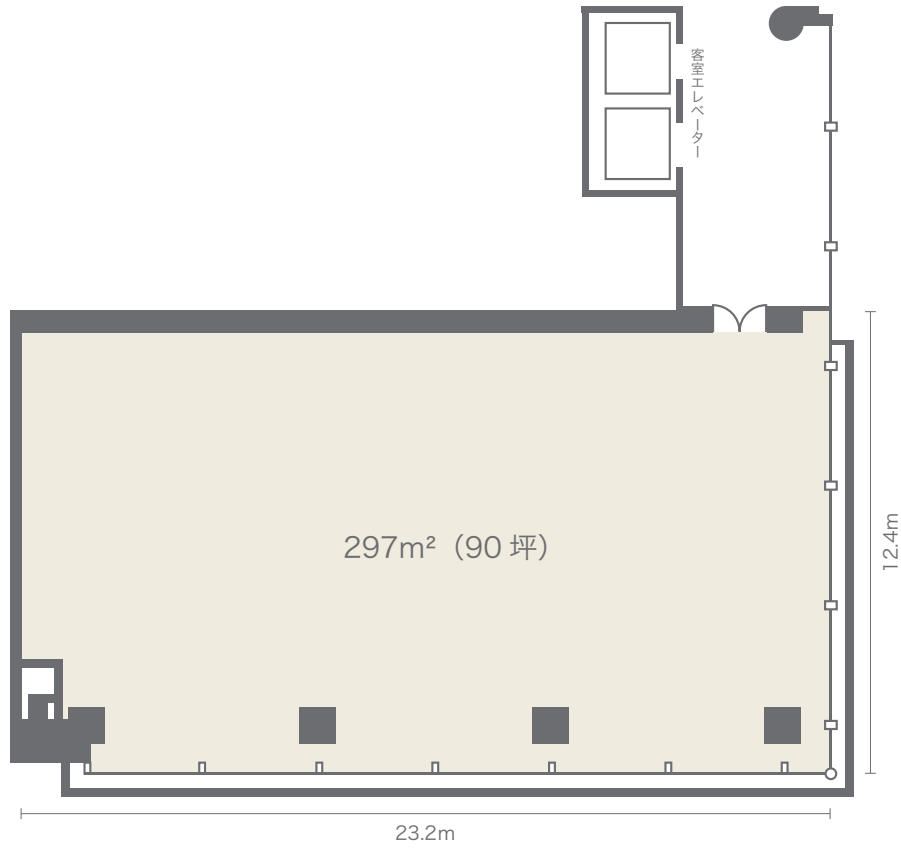

マーガレット/フリーズア/アザレア/
コスモス/つばき/さくら

タワー棟/11~6F

●着席120名

●立食150名

●シアター268名

●スクール156名