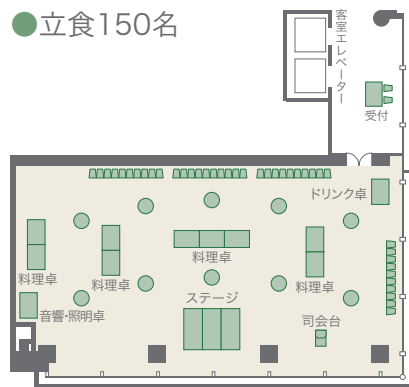

マーガレット/フリーズア/アザレア/
コスモス/つばき/さくら

タワー棟/11~6F

●着席120名

●立食150名

●シアター268名

●スクール156名