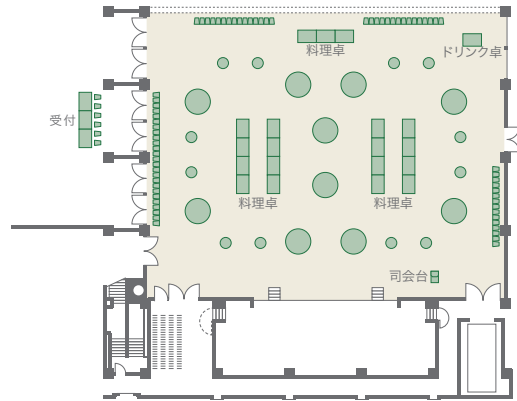

オリオン1

プラザ棟/5F

●着席420名

●立食600名

●シアター1,020名

●スクール450名