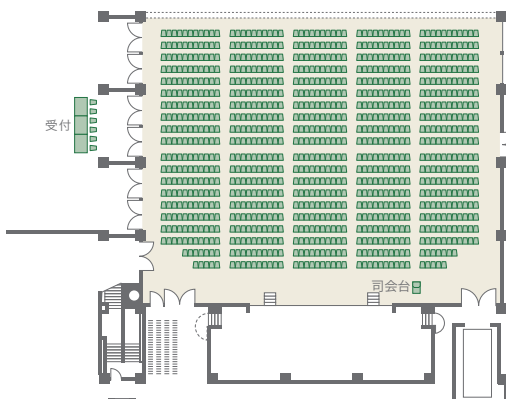

オリオン1

プラザ棟/5F

●着席420名

●立食600名

●シアター1,020名

●スクール450名