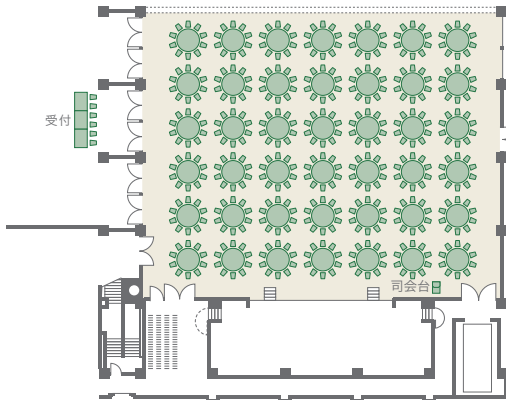

オリオン1

プラザ棟/5F

●着席420名

●立食600名

●シアター1,020名

●スクール450名