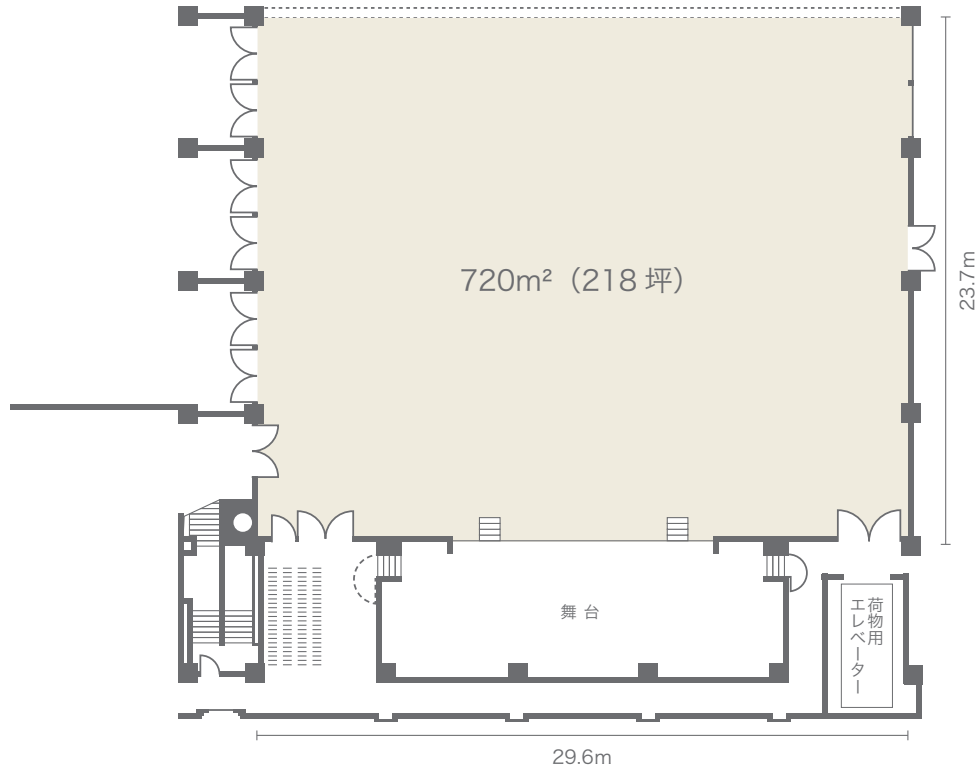

オリオン1

プラザ棟/5F

●着席420名

●立食600名

●シアター1,020名

●スクール450名