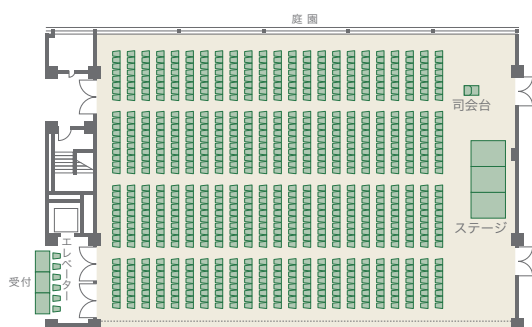

# オリオン2

プラザ棟/5F

● 着席280名

● 立食500名

● シアター828名

● スクール405名