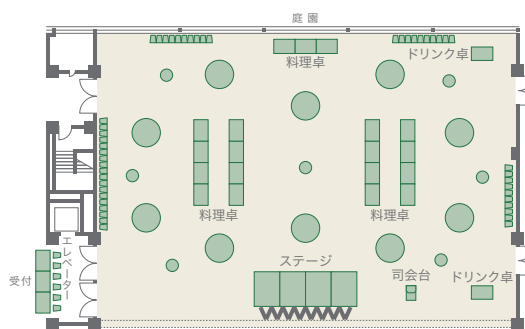

# オリオン2

プラザ棟/5F

● 着席280名

● 立食500名

● シアター828名

● スクール405名