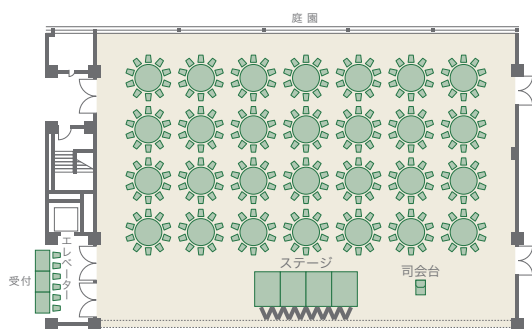

# オリオン2

プラザ棟/5F

● 着席280名

● 立食500名

● シアター828名

● スクール405名