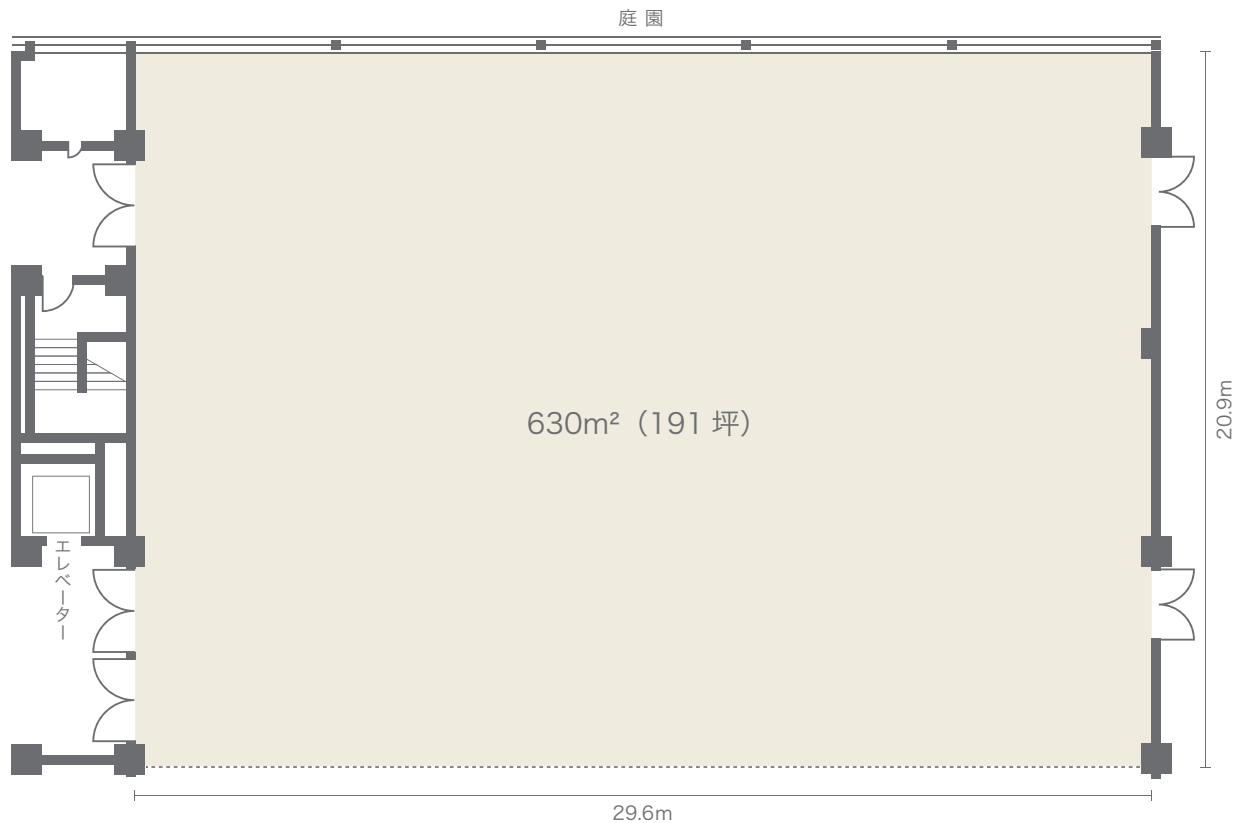

# オリオン2

プラザ棟/5F

● 着席280名

● 立食500名

● シアター828名

● スクール405名