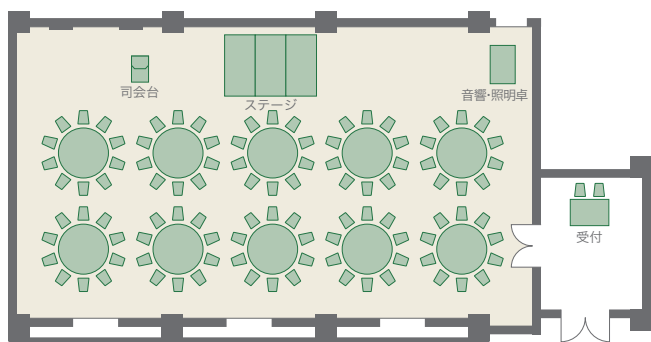

# ペガサス

プラザ棟/1F

## ●着席100名