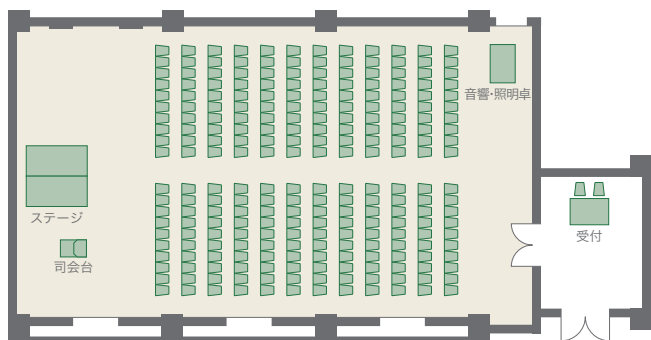

# ペガサス

プラザ棟/1F

## ●着席100名

## ●シアター 240名