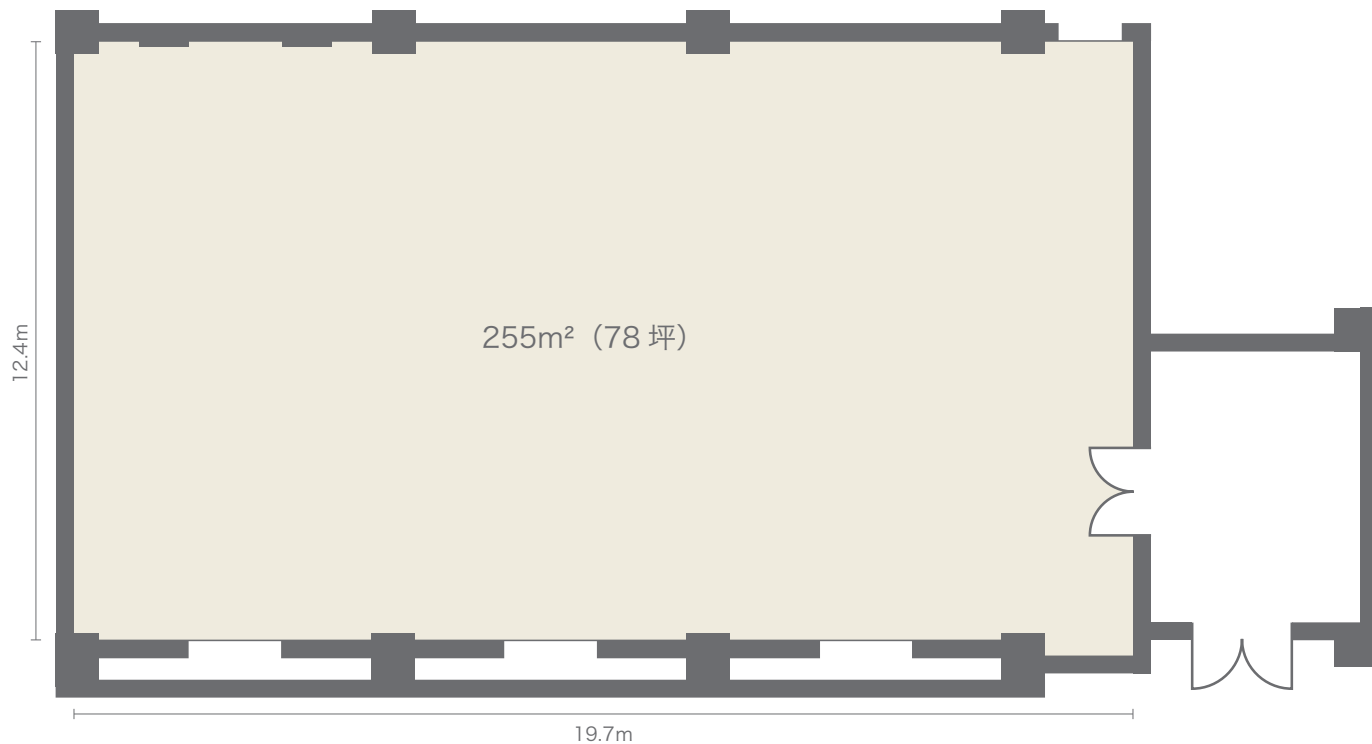

# ペガサス

プラザ棟/1F

## ●シアター 240名