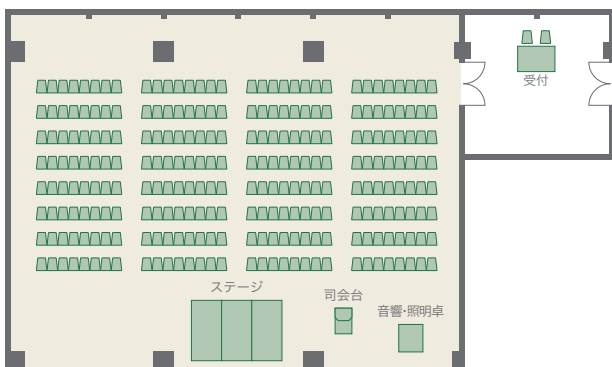

ソレイユ

タワー棟/4F

● 着席90名

● 立食130名

● シアター256名

● スクール108名