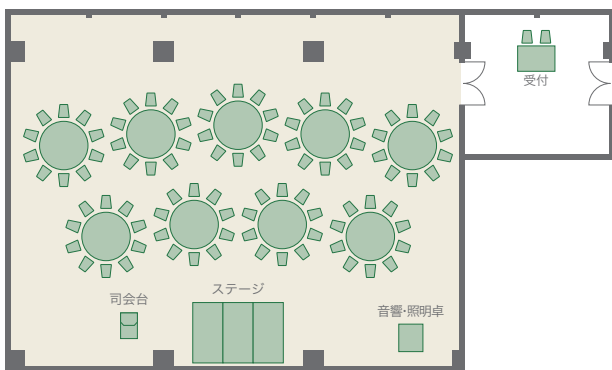

ソレイユ

タワー棟/4F

● 着席90名

● 立食130名

● シアター256名

● スクール108名