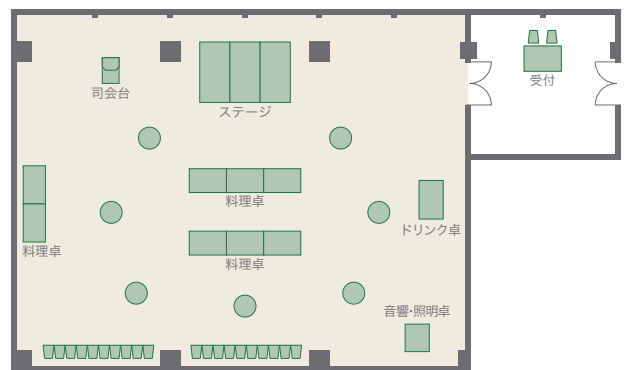

ソレイユ

タワー棟/4F

● 着席90名

● 立食130名

● シアター256名

● スクール108名