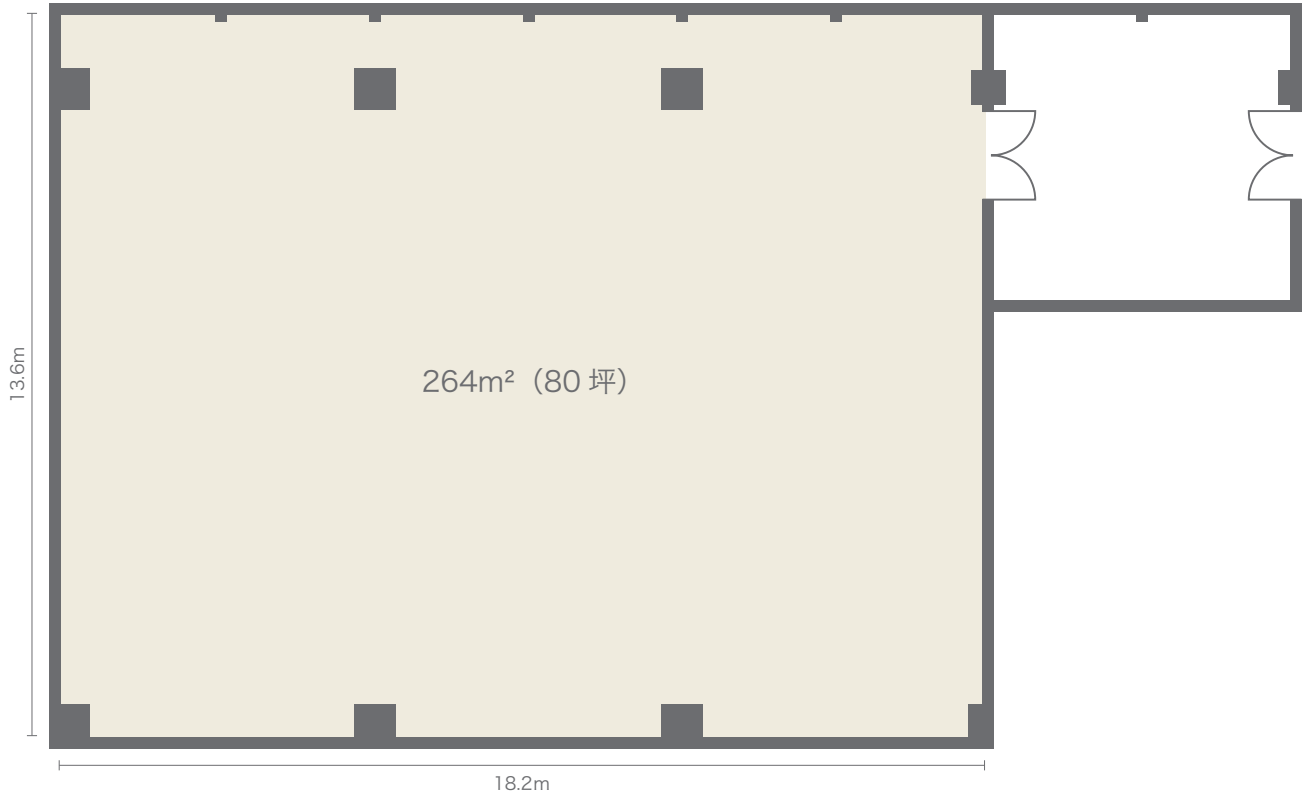

ソレイユ

タワー棟/4F

● 着席90名

● 立食130名

● シアター256名

● スクール108名